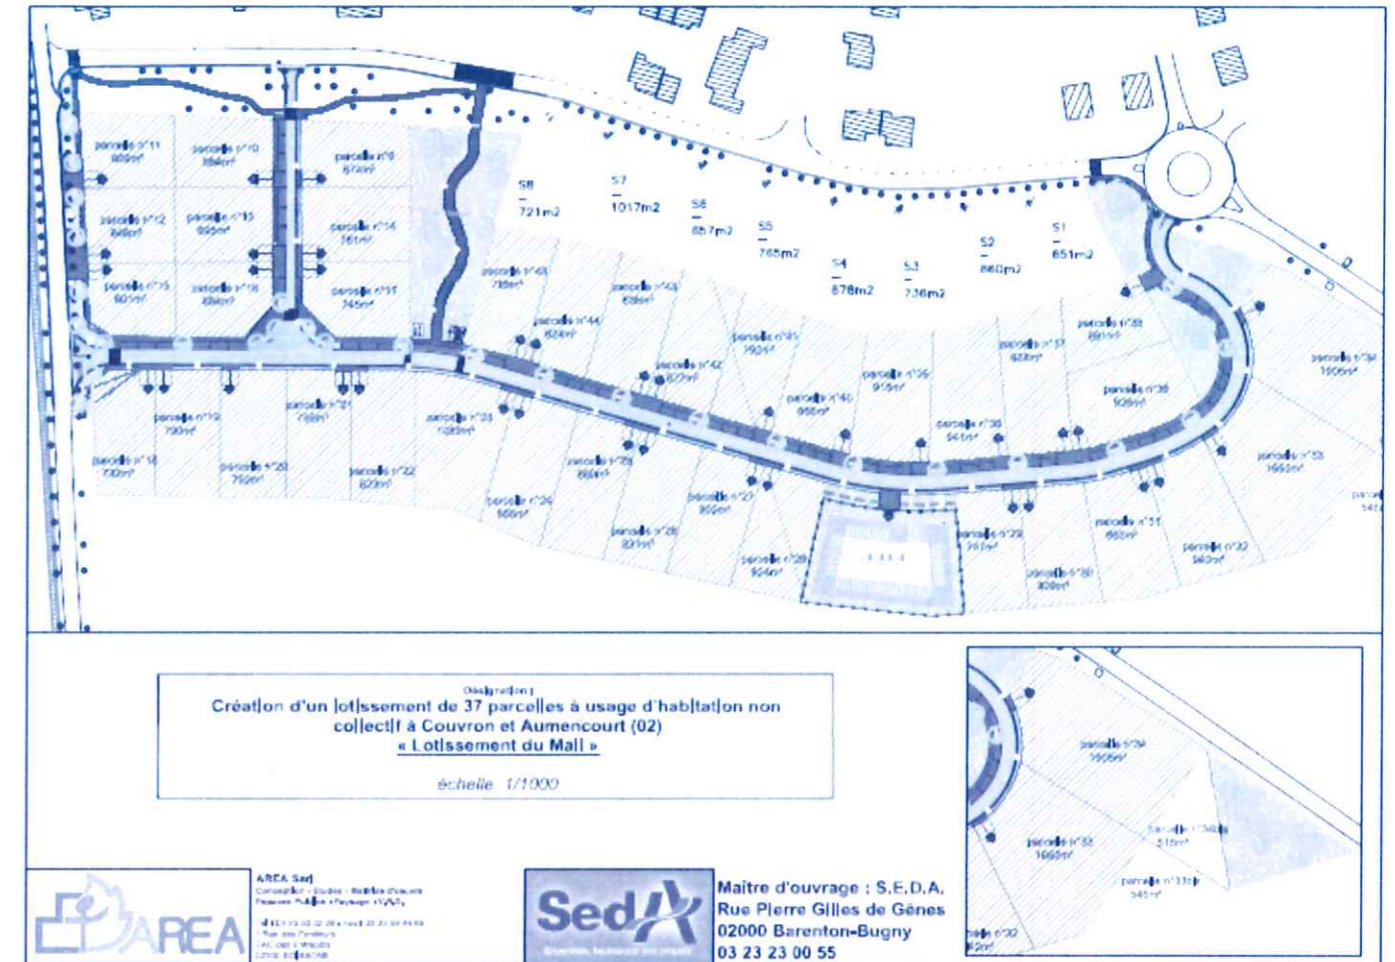

**Vous souhaitez faire construire sur
le Lotissement du Mail à Couvron ?**

**La SEDA a la solution :
les parcelles de terrain à vendre sont destinées à la construction
de pavillons individuels isolés.**

Nos terrains sont situés entre la ville de Laon et l'agglomération
de Chauny-Tergnier-La Fère.

A l'Est de la Commune de Couvron.

Non loin de la vallée de la Serre et de l'autoroute A26.

Terrains à bâtir, libres de constructeur, d'une surface comprise
entre 601m² et 1 905m² pour un prix de 55€ le m².

Nos terrains sont entièrement viabilisés tous réseaux
(eau, électricité, gaz, eaux usées, téléphone) avec boîtes et
coffrets placés en limite de propriété.

Sont comprises dans le prix de ces terrains des places de jour,
pour deux véhicules, réalisées en enrobés.

Le secteur aménagé est soumis aux règles issues du
Plan Local d'Urbanisme (PLU) secteur AU

ZONE RECENTE PAYSAGEE DE QUALITE

Grille des prix des différentes parcelles du

Lotissement du Mail

lot n°	surface (m ²)	prix (€ TTC)
1	678	VENDU
2	891	VENDU
3	766	VENDU
4	910	50 050,00 €
5	794	VENDU
6	684	VENDU
7	1050	57 750,00 €
8	736	VENDU
9	674	VENDU
10	654	VENDU
11	669	36 795,00 €
12	648	35 640,00 €
13	695	38 225,00 €
14	781	42 955,00 €
15	601	VENDU
16	654	VENDU
17	745	40 975,00 €
18	732	RESERVE
19	790	43 450,00 €
20	792	43 560,00 €
21	797	43 835,00 €
22	823	45 265,00 €
23	1089	VENDU
24	855	47 025,00 €
25	859	47 245,00 €
26	831	45 705,00 €
27	803	VENDU
28	825	45 375,00 €
29	747	41 085,00 €
30	806	44 330,00 €
31	861	47 355,00 €
32	943	VENDU
33*	1662	66 480,00 €
33 bis*	546	8 190,00 €
34*	1905	76 200,00 €
34 bis*	515	7 725,00 €
35	691	38 005,00 €
36	926	RESERVE
37	928	51 040,00 €
38	941	51 755,00 €
39	915	50 325,00 €
40	866	47 630,00 €
41	792	43 560,00 €
42	822	45 210,00 €
43	836	45 980,00 €
44	824	45 320,00 €
45	785	43 175,00 €